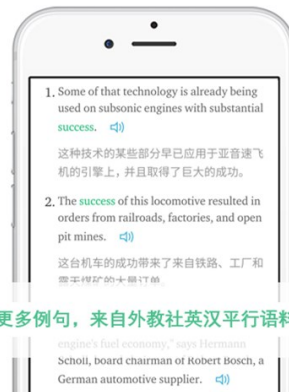

## 教材词汇同步学习

词博士分册、分单元收录外教社八套大学英语教材主干教程中的生词，提供词表、发音、释义（英汉双解）、课文例句（英汉对照）等信息。教材词汇学习内容以快照式单词卡和单词详解页两种方式呈现，并设有测试环节，学测结合，帮助用户与课堂教学同步学习。教师还可以通过词博士后台教学管理系统进行学习管理，帮助、督促学生完成词汇学习。

分册、分单元收录外教社八套大学英语教材主干教程中的生词

## 海量例句拓展语境

词博士集成外教社大规模英汉平行语料库。该语料库所有语料均来自正规出版物，质量可靠，内容丰富，题材广泛，分布平衡，涉及科学、技术、人文、社科等诸多领域。用户学习词汇时，平台智能调取语料库中的双语例句，帮助用户拓展语境，以深入了解和学习词汇的意义和用法。

更多例句，来自外教社英汉平行语料库